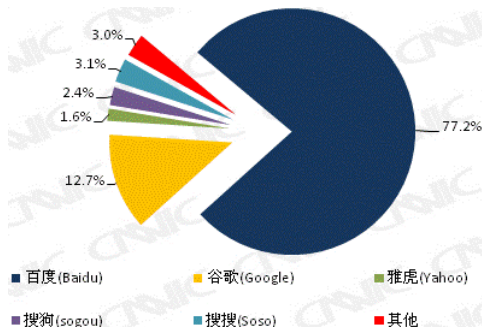

与时俱进

- (google热榜) <http://www.google.cn/rebang/home>
 - 关键词
 - 热门关键词
 - 音乐
 - 小说
- google实时搜索

与时俱进

- (google热榜) <http://www.google.cn/rebang/home>
 - 关键词
 - 热门关键词
 - 音乐
 - 小说
- google实时搜索

一网打尽

- Surf Canyon 插件

其他搜索引擎

- 百度 (www.baidu.com)
- 必应 (www.bing.com)
- 搜狗 (www.sogou.com)
- www.baigooledu.com

其他搜索引擎

- 百度 (www.baidu.com)
- 必应 (www.bing.com)
- 搜狗 (www.sogou.com)
- www.baigoogledu.com

其他搜索引擎

- 百度 (www.baidu.com)
- 必应 (www.bing.com)
- 搜狗 (www.sogou.com)
- www.baigoogledu.com

其他搜索引擎

- 百度 (www.baidu.com)
- 必应 (www.bing.com)
- 搜狗 (www.sogou.com)
- www.baigoogle.com

网络音乐

- 百度mp3
- google mp3

网络音乐

- 百度mp3
- google mp3

网络影视网站

- youtube (美国)
- youku 优酷
- tudou 土豆
- 56
- ku6 酷6