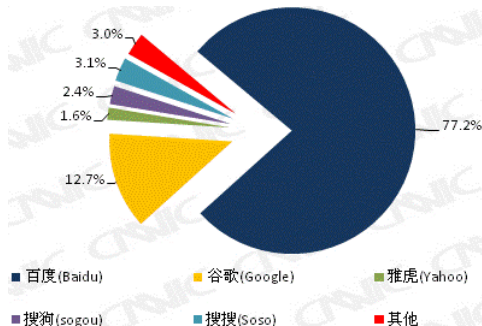

与时俱进

- (google热榜) <http://www.google.cn/rebang/home>
 - 关键词
 - 热门关键词
 - 音乐
 - 小说
- google实时搜索

与时俱进

- (google热榜) <http://www.google.cn/rebang/home>
 - 关键词
 - 热门关键词
 - 音乐
 - 小说
- google实时搜索

一网打尽

- Surf Canyon 插件

其他搜索引擎

- 百度 (www.baidu.com)
- 必应 (www.bing.com)
- 搜狗 (www.sogou.com)
- www.baigooledu.com

其他搜索引擎

- 百度 (www.baidu.com)
- 必应 (www.bing.com)
- 搜狗 (www.sogou.com)
- www.baigoogledu.com

其他搜索引擎

- 百度 (www.baidu.com)
- 必应 (www.bing.com)
- 搜狗 (www.sogou.com)
- www.baigoogledu.com

其他搜索引擎

- 百度 (www.baidu.com)
- 必应 (www.bing.com)
- 搜狗 (www.sogou.com)
- www.baigoogle.com

网络音乐

- 百度mp3
- google mp3

网络音乐

- 百度mp3
- google mp3

网络影视网站

- youtube (美国)
- youku 优酷
- tudou 土豆
- 56
- ku6 酷6