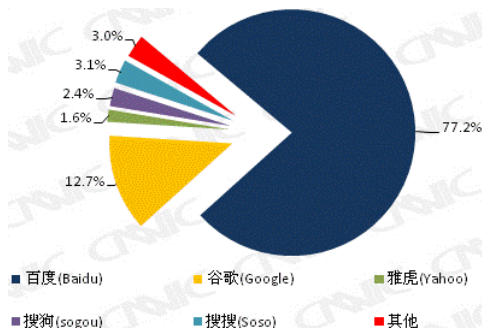

专业搜索

- 照片
- 视频
- 地图
- google earth

百宝箱

- 神奇罗盘
- 时间限定
- 时光隧道

百宝箱

- 神奇罗盘
- 时间限定
- 时光隧道

百宝箱

- 神奇罗盘
- 时间限定
- 时光隧道

与时俱进

- (google热榜) <http://www.google.cn/rebang/home>
 - 关键词
 - 热门关键词
 - 音乐
 - 小说
- google实时搜索

与时俱进

- (google热榜) <http://www.google.cn/rebang/home>
 - 关键词
 - 热门关键词
 - 音乐
 - 小说
- google实时搜索

一网打尽

- Surf Canyon 插件

其他搜索引擎

- 百度 (www.baidu.com)
- 必应 (www.bing.com)
- 搜狗 (www.sogou.com)
- www.baigooledu.com

其他搜索引擎

- 百度 (www.baidu.com)
- 必应 (www.bing.com)
- 搜狗 (www.sogou.com)
- www.baigoogledu.com

其他搜索引擎

- 百度 (www.baidu.com)
- 必应 (www.bing.com)
- 搜狗 (www.sogou.com)
- www.baigoogledu.com